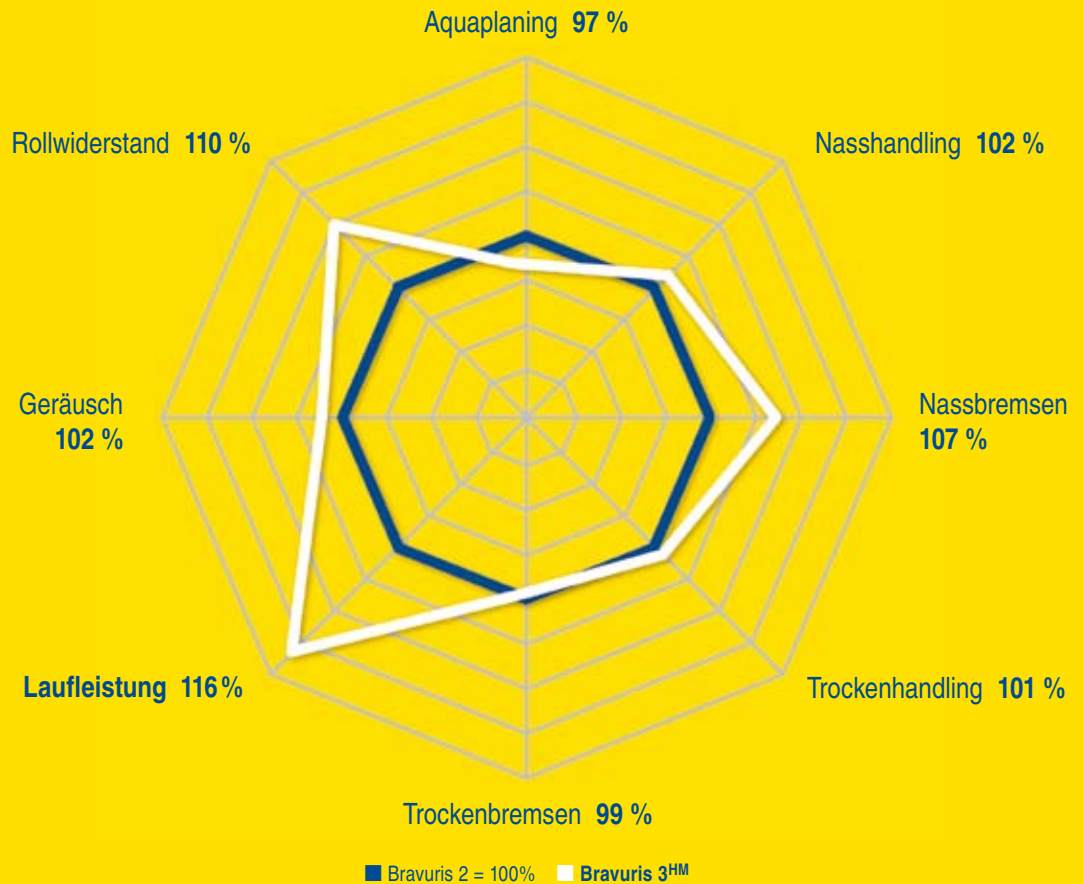

Grenzos gut in allen Fahrsituationen

High Mileage Logo