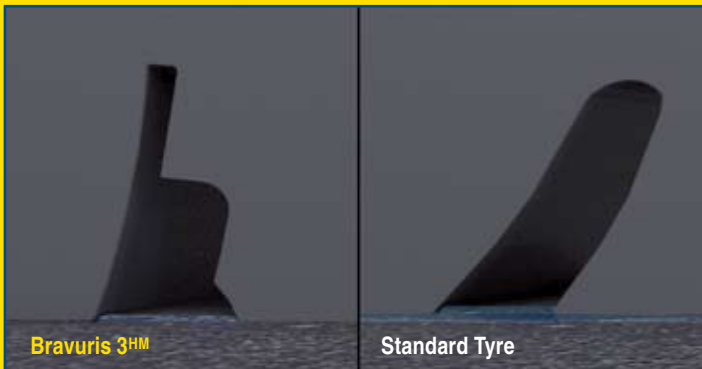

Bravuris 3^{HM}

Standard Tyre

Nassbremsen

Merkmal:

- Hohe Anzahl an Griffkanten durch Lamellen und hohe Pitchanzahl verbessern den Kontakt zur Fahrbahnoberfläche

Wirkung:

- Mischung auf dem neuesten Stand der Technik garantiert bessere Haftung auf nasser Fahrbahnoberfläche

Nutzen:

- Kurze Bremswege auf nasser Fahrbahn

Barum

Gute Reifen. Gute Preise.