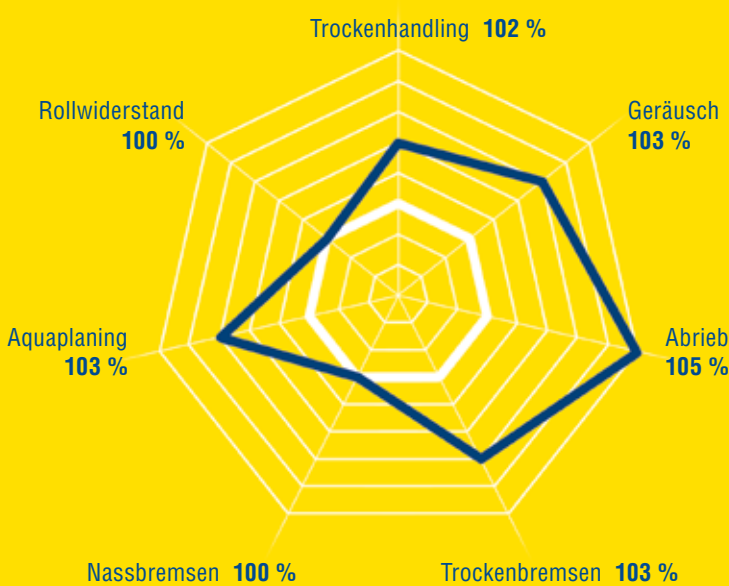

Leistungsdiagramm

■ Vanis 2
■ Vanis = 100%

Serie	Dimension	1)	2)	3)	db
60	195/60R16C 99/97H *	E	C	🔊	72
65	175/65R14C 90/88T	E	C	🔊	72
	195/65R16C 104/102T (100T)	E	C	🔊	72
	205/65R15C 102/100T	E	C	🔊	72
	205/65R15 RF 99T *	E	C	🔊	72
	205/65R16C 107/105T (103T)	E	C	🔊	72
	215/65R16C 109/107R (106T)	E	C	🔊	72
	225/65R16C 112/110R	E	C	🔊	72
70	235/65R16C 115/113R	E	C	🔊	72
	165/70R14C 89/87R	E	C	🔊	72
	195/70R14C 101/99R *	E	C	🔊	72
	195/70R15C 104/102R	E	C	🔊	72
	205/70R15C 106/104R	E	C	🔊	72
	215/70R15C 109/107R	E	C	🔊	72
	225/70R15C 112/110R	E	C	🔊	72
75	175/75R16C 101/99R *	E	C	🔊	72
	185/75R16C 104/102R	E	C	🔊	72
	195/75R16C 107/105R	E	C	🔊	72
	205/75R16C 110/108R	E	C	🔊	72
	215/75R16C 113/111R	E	C	🔊	72
	215/75R16C 116/114R	E	C	🔊	72
	185R14C 102/100Q	E	C	🔊	72
	195R14C 106/104Q	E	C	🔊	72

* Vorgängerprofil Vanis

1. Rollwiderstand 2. Nasshaftung 3. Geräusch

Weitere Information unter www.reifenlabel.de

01/2013 D

Barum

Gute Reifen. Gute Preise.