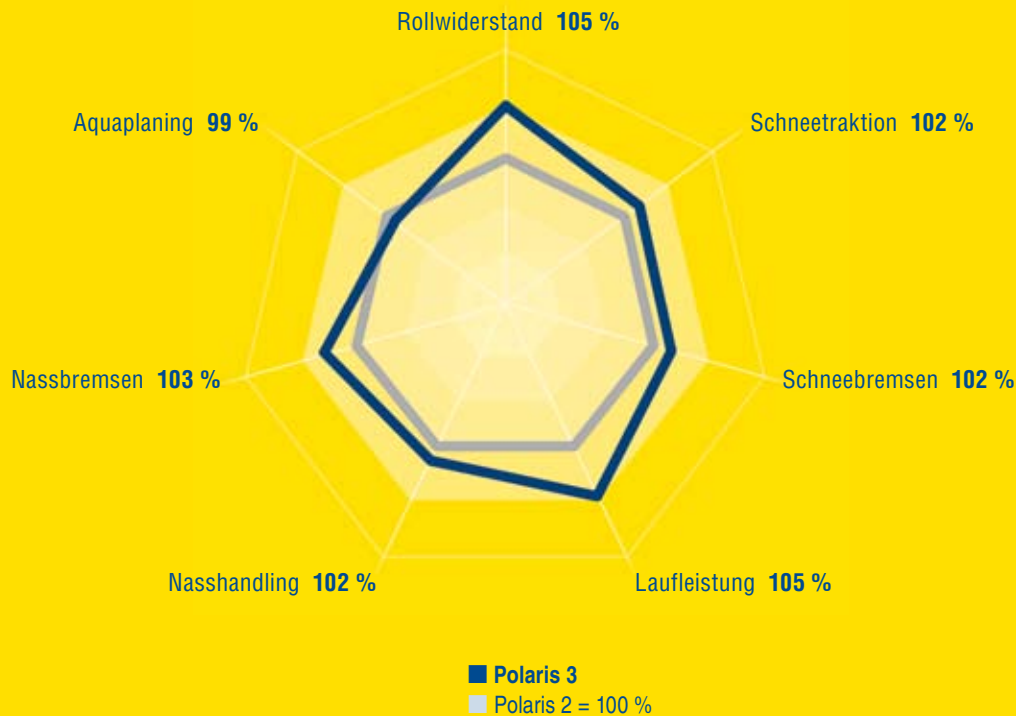

- Profilinterne Spannungen werden reduziert

Nutzen

- Geringer Rollwiderstand, weniger Kraftstoffverbrauch

Schneetraktion

Merkmal

- »Schneefänger« entlang der Längsrillen

Wirkung

- »Schneefänger« verhindert das Durchrutschen des Schnees durch die Rille

Nutzen

- Optimiertes Anfahren und Bremsen auf Schnee

Laufleistung

Merkmal

- Unterschiedlich tiefe Lamelle schräg zur Blockkante

Wirkung

- Optimierte Steifigkeitsverteilung innerhalb eines Blockelements

Nutzen

- Geringer Abrieb, hohe Laufleistung

Leistungsdiagramm

Serie	Dimension	Geschwindigkeitsindex
80	135/80 R 13	T
	145/80 R 13	T
	155/80 R 13	T
	165/80 R 13	T
	165/80 R 14	T
70	175/80 R 14	T
	145/70 R 13	T
	155/70 R 13	T
	165/70 R 13	T
	165/70 R 13	T XL
	175/70 R 13	T
	165/70 R 14	T
	175/70 R 14	T
	185/70 R 14	T
	175/65 R 14	T XL
65	155/65 R 13	T
	175/65 R 13	T
	155/65 R 14	T
	165/65 R 14	T
	175/65 R 14	T
	175/65 R 14	T XL
	195/65 R 14	T
	175/65 R 15	T
	185/65 R 15	T
	195/65 R 15	T
	195/65 R 15	T XL
	195/65 R 15	H
60	205/65 R 15	T
	205/65 R 15	H
	215/65 R 15	H
	185/60 R 14	T
	185/60 R 15	T
	185/60 R 15	T XL
	195/60 R 15	T
	195/60 R 15	H
	205/60 R 15	T
	205/60 R 15	H
	205/60 R 16	H
	205/60 R 16	H XL
	215/60 R 16	H XL
225/60 R 16	H XL	
235/60 R 16	H	
55	185/55 R 14	T
	185/55 R 15	T
	195/55 R 15	H
	195/55 R 16	H
	205/55 R 16	T
	205/55 R 16	H
	205/55 R 16	H XL
	205/55 R 16	V XL
	215/55 R 16	H
	215/55 R 16	H XL
	225/55 R 16	H
	225/55 R 16	H XL
	225/55 R 17	V XL
50	195/50 R 15	T
	195/50 R 15	H
	205/50 R 16	H
	205/50 R 17	H XL
	225/50 R 17	H XL
45	225/45 R 17	H
	225/45 R 17	V XL
SUV	225/75 R 16	T
	205/70 R 15	T
	215/70 R 16	T
	225/70 R 16	T
	235/70 R 16	T
	245/70 R 16	T
	215/65 R 16	H
	225/65 R 17	H
	235/65 R 17	H XL
	235/60 R 18	H XL
255/55 R 18	H XL	